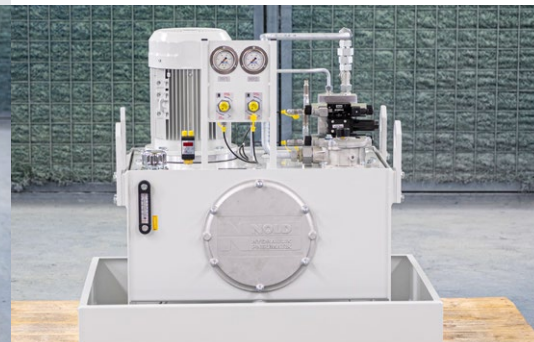

630 Liter | 23,5 kW  
4 komplett getrennte Verbraucher-Ölkreisläufe  
Prüfstandsanwendung

160 Liter | 7,5 kW  
Ansteuerung zweier Preßzylinder im Synchronlauf  
Nietstation